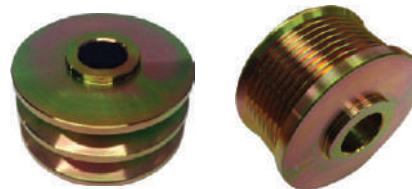

PULLEY

FortProUSA#	Replaces	Application	Notes
F235388	Pulley 2 groove STD	1962567	79 mm
F235389	Pulley 2 groove STD	1938553	89 mm
F235390	Pulley 2 groove STD	830279	85 mm
F235391	Pulley 8 groove STD	10474975	70 mm
F235392	Pulley 2 groove STD	C7TZ10344B, E2H210344A, GP485	84 mm